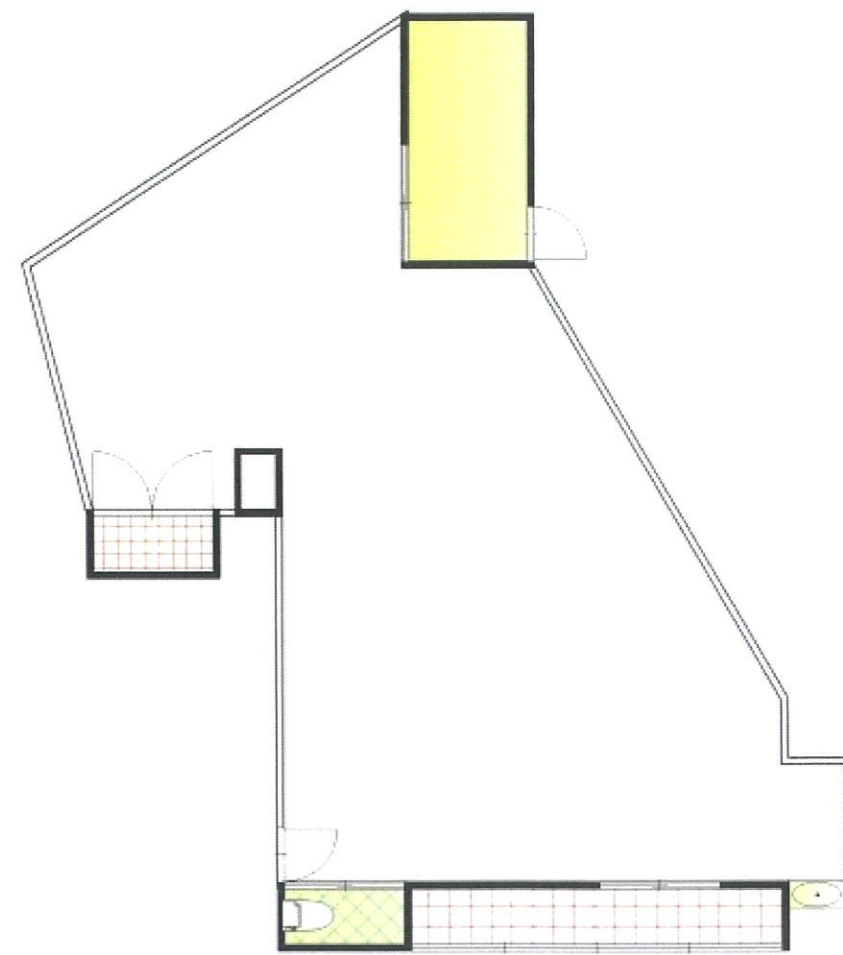

# 物件案内書

貸店舗		清水店舗		賃料		4万円		
所在地	金沢市寺中町口23			小学校	金石町			
				中学校	金石			
交通	最寄交通機関	寺中町バス停1分		最寄施設	寺中バス停より 150 m			
	構造	鉄骨		電気	北陸電力			
建物・設備・その他	部屋数	1ルーム		ガス	—			
	冷暖房	有		水道	公営			
	面積	約20 m <sup>2</sup> 6坪		駐車台数	無し			
	【間取り内訳】							
1ルーム、洗面、トイレ								
費用	賃料	40,000円	駐車料	円	共益費	2,500円		
	管理費	円	町費	円	水道料	2,500円		
			円			合計	45,000円	
	敷金	80,000円	仲介手数料	44,000円	保険料	円		
	更新費	円			合計	124,000円		
備考	近隣に月極駐車場あり。							
	事務所、荷物置き場等に最適。							