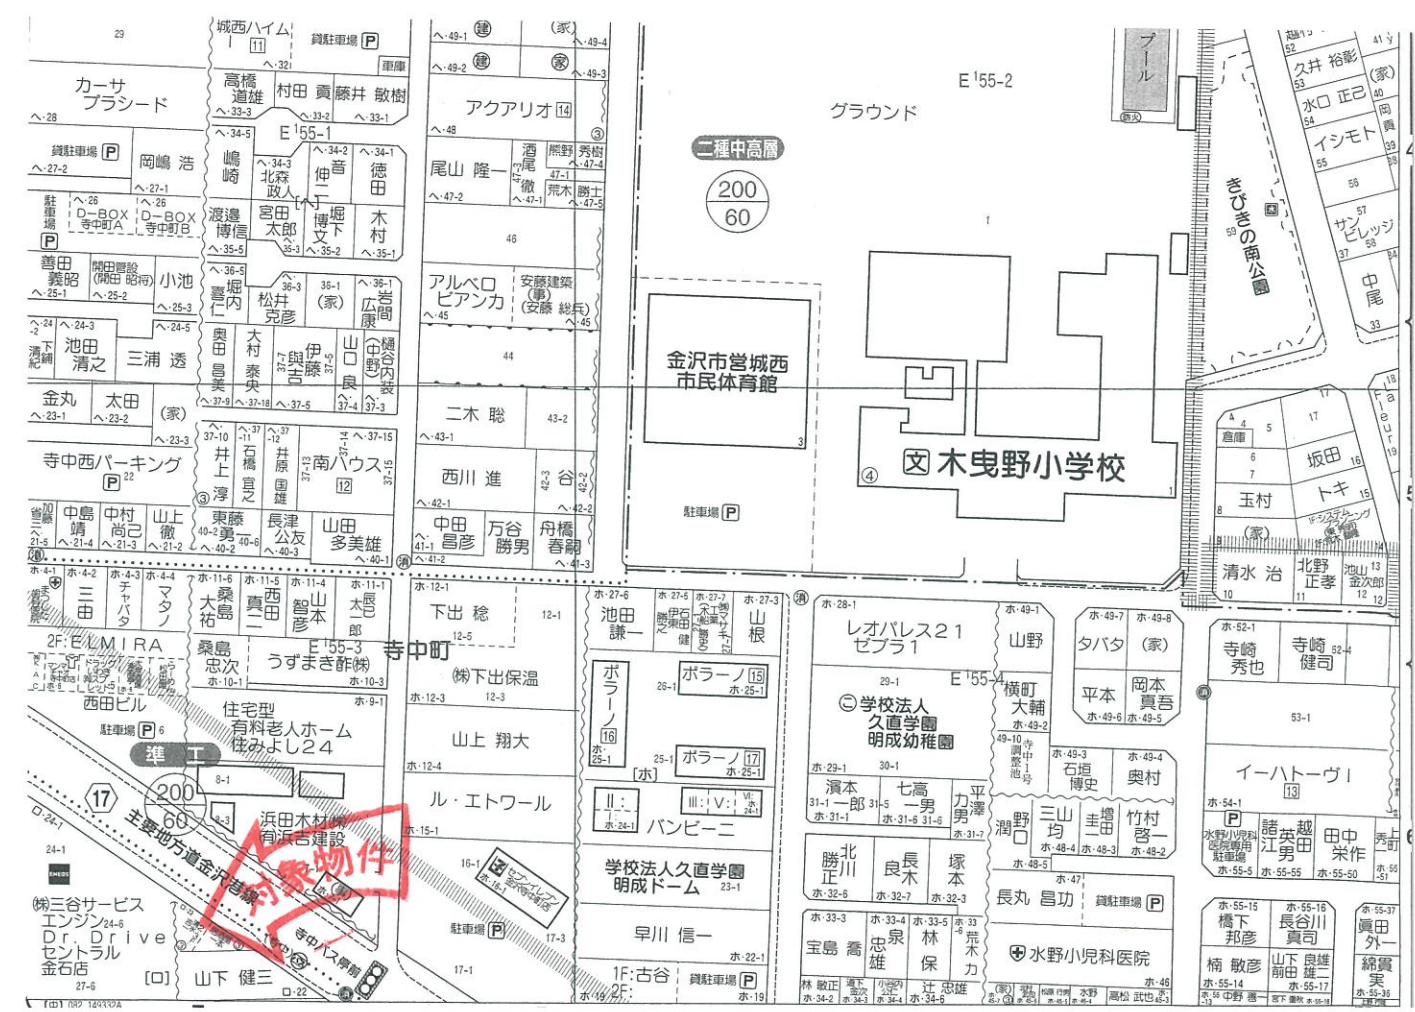

# 物件案内書

貸店舗		清水店舗		賃料		4万円		
所在地	金沢市寺中町口23			小学校	金石町			
				中学校	金石			
交通	最寄交通機関	寺中町バス停1分		最寄施設	寺中バス停より 150 m			
	構造	鉄骨		電気	北陸電力			
建物・設備・その他	部屋数	1ルーム		ガス	—			
	冷暖房	有		水道	公営			
	面積	約20 m <sup>2</sup> 6坪		駐車台数	無し			
	【間取り内訳】							
1ルーム、洗面、トイレ								
費用	賃料	40,000円	駐車料	円	共益費	2,500円		
	管理費	円	町費	円	水道料	2,500円		
			円			合計	45,000円	
	敷金	80,000円	仲介手数料	44,000円	保険料	円		
	更新費	円			合計	124,000円		
備考	近隣に月極駐車場あり。							
	事務所、荷物置き場等に最適。							